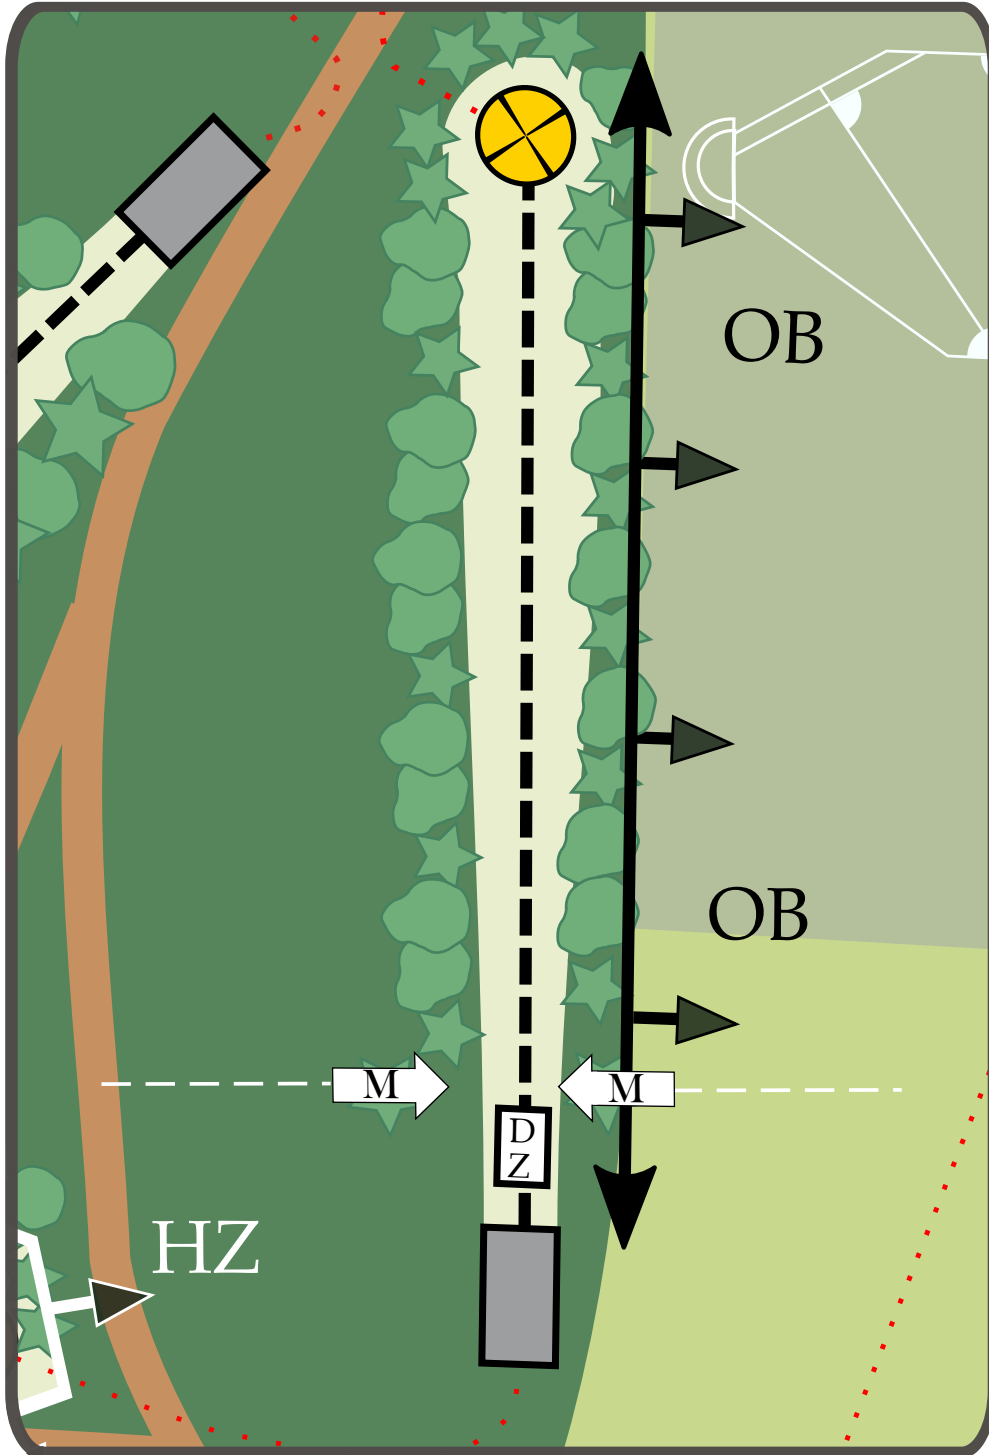

65m

Saariväylä hazard-säännöllä. Kiekon jäädessä saaren ulkopuolelle, jatketaan siitä yhden (+1) rangaistusheiton kera.

ryhdy väyläsponsoriksi
info@wirmodiscgolf.fi

Mynämäki DiscGolfPark

17

Par 3

123m

Väylällä kaksoismando. Mandon väärältä puolelta kiertämistä seuraa rangaistusheitto (+1) ja peli jatkuu dropzonelta (dz). Väylän oikea reuna on OB-alue. Käytössä normaali OB-sääntö.