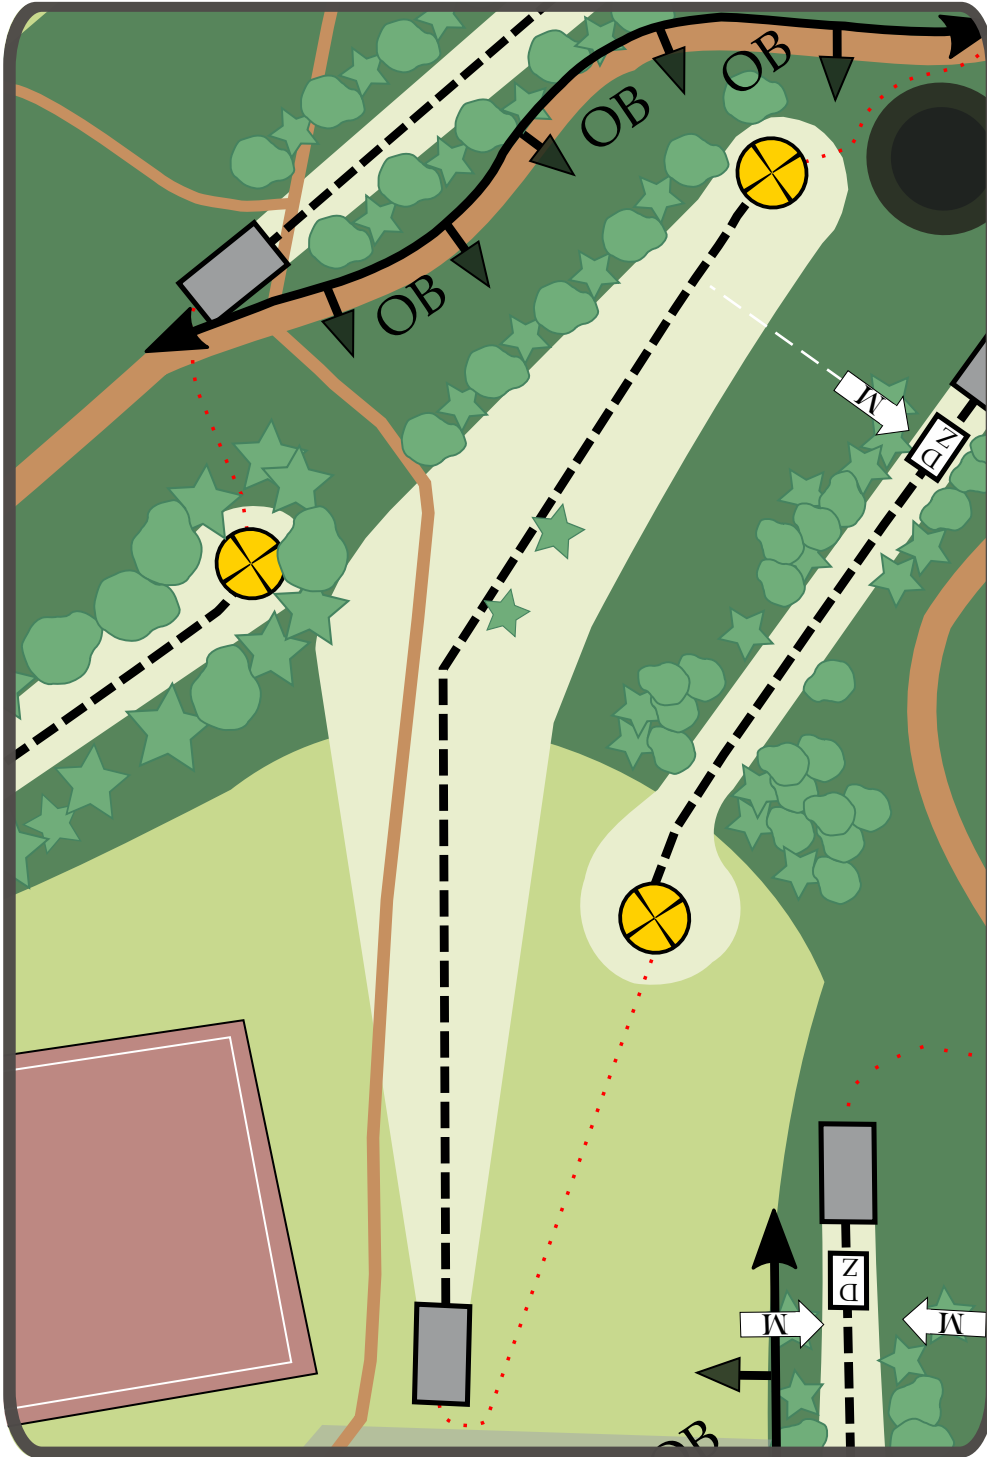

Väylällä mando. Mandon
väärältä puolelta
kiertämisestä seuraa
rangaistusheitto (+1) ja
peli jatkuu
dropzonelta (DZ).

ryhdy väyläsponsoriksi
info@wirmodiscgolf.fi

Mynämäki DiscGolfPark

7

Par 4

161m

ryhdy väyläsponsoriksi
info@wirmodiscgolf.fi