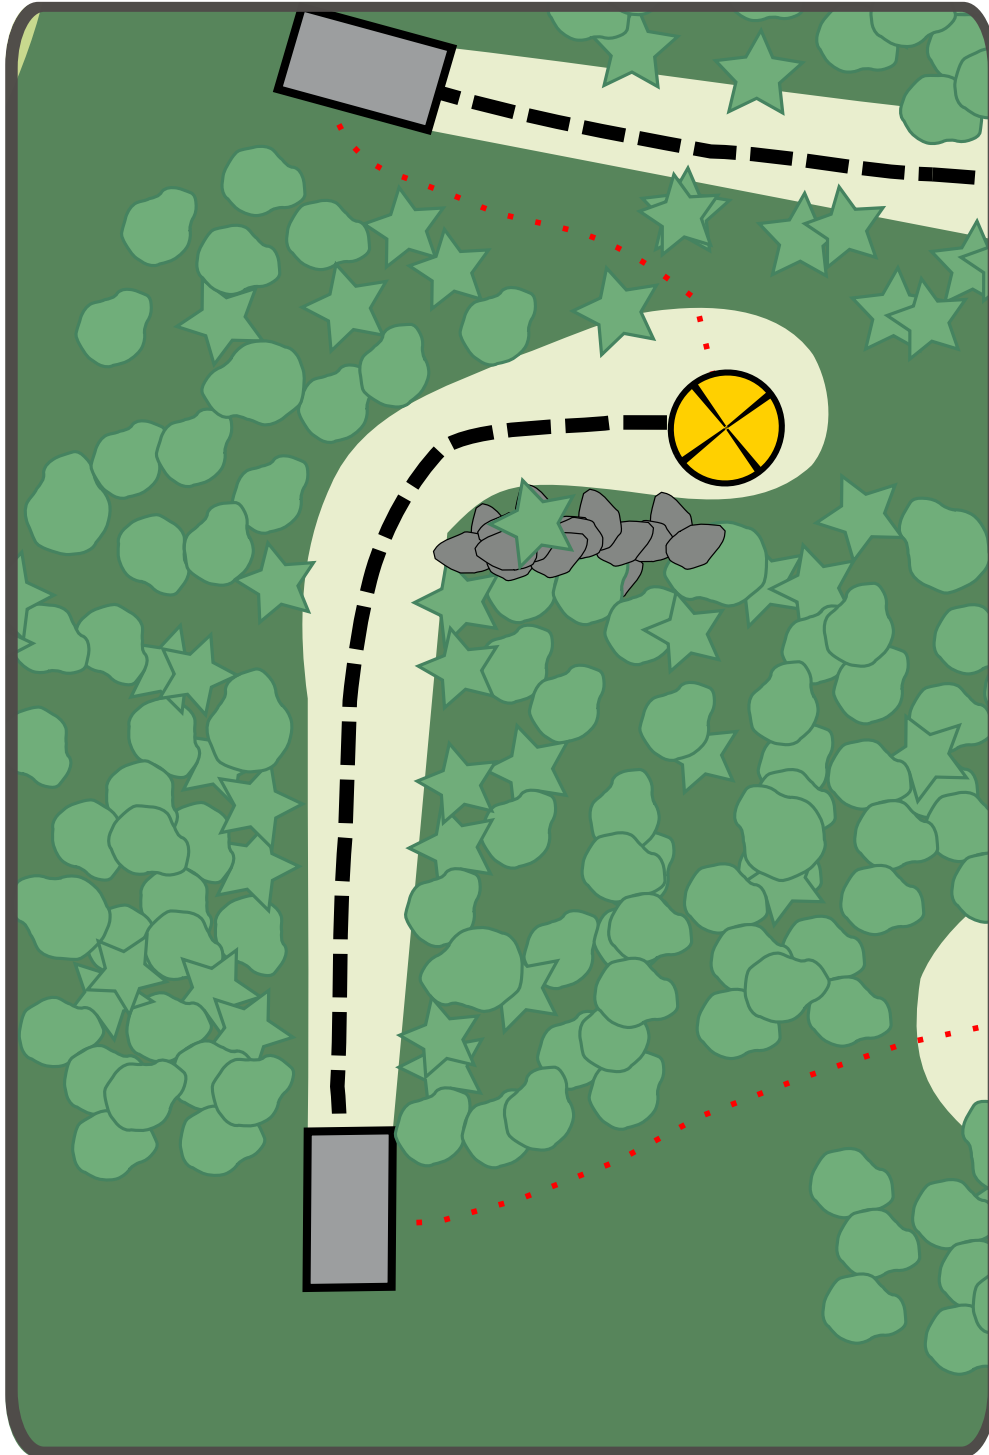

Par 4

138m

Väylällä mando. Mandon
väärältä puolelta
kiertämisestä seuraa
rangaistusheitto (+1).
Peli jatkuu tiiltä (Rete).

ryhdy väyläsponsoriksi
info@wirmodiscgolf.fi

Mynämäki DiscGolfPark

11

Par 3

80m