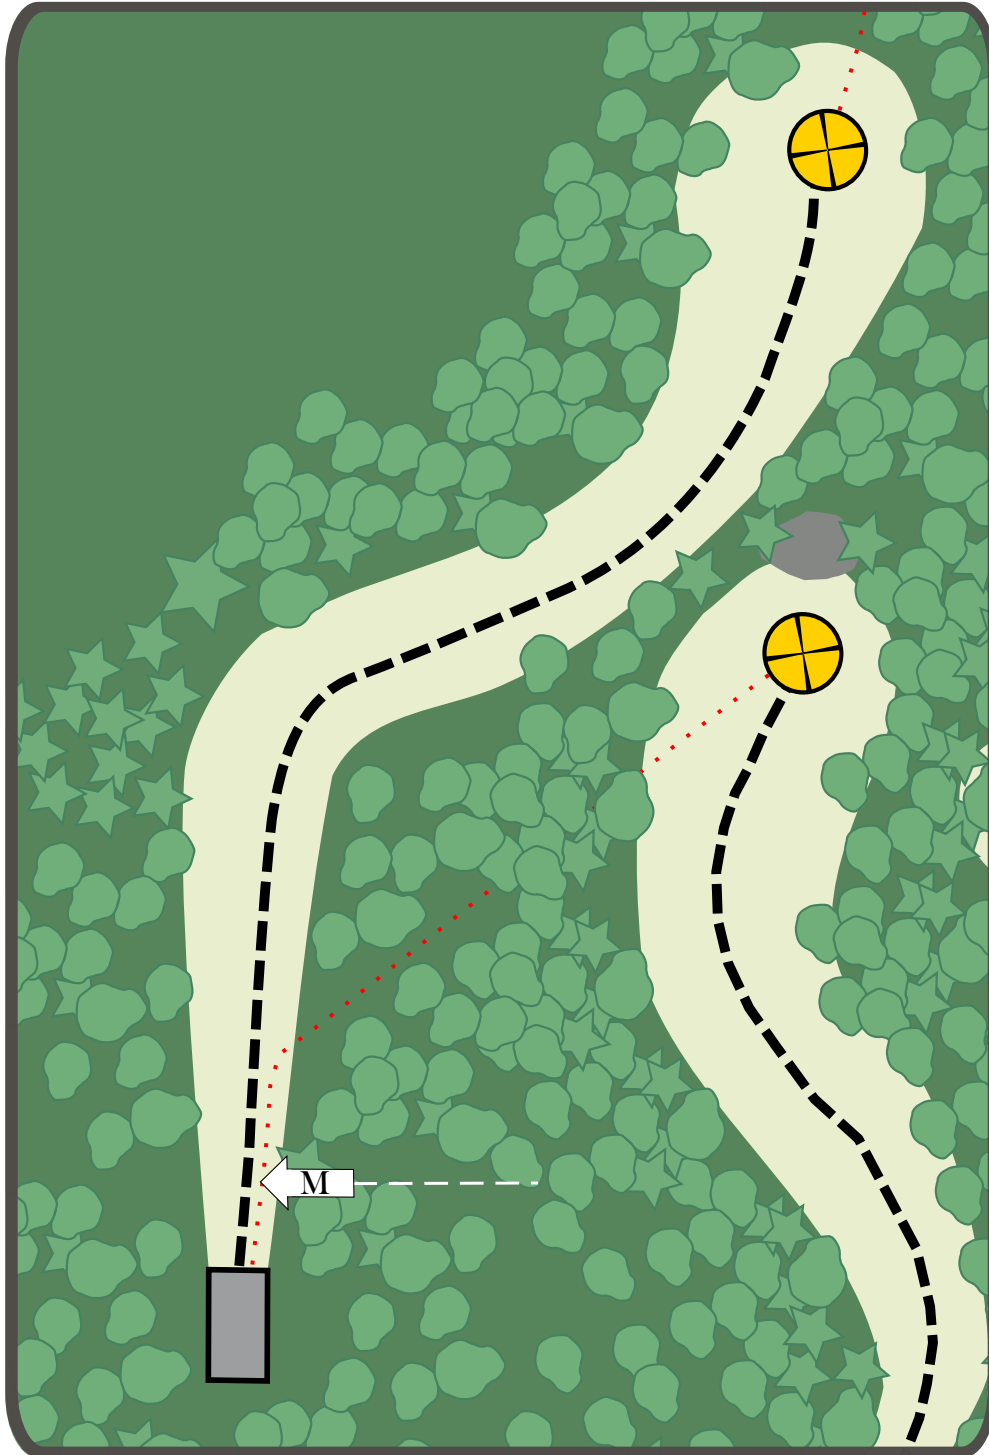

10

Par 4

138m

Väylällä mando. Mandon
väärältä puolelta
kiertämisestä seuraa
rangaistusheitto (+1).
Peli jatkuu tiiltä (Rete).

ryhdy väyläsponsoriksi
info@wirmodiscgolf.fi