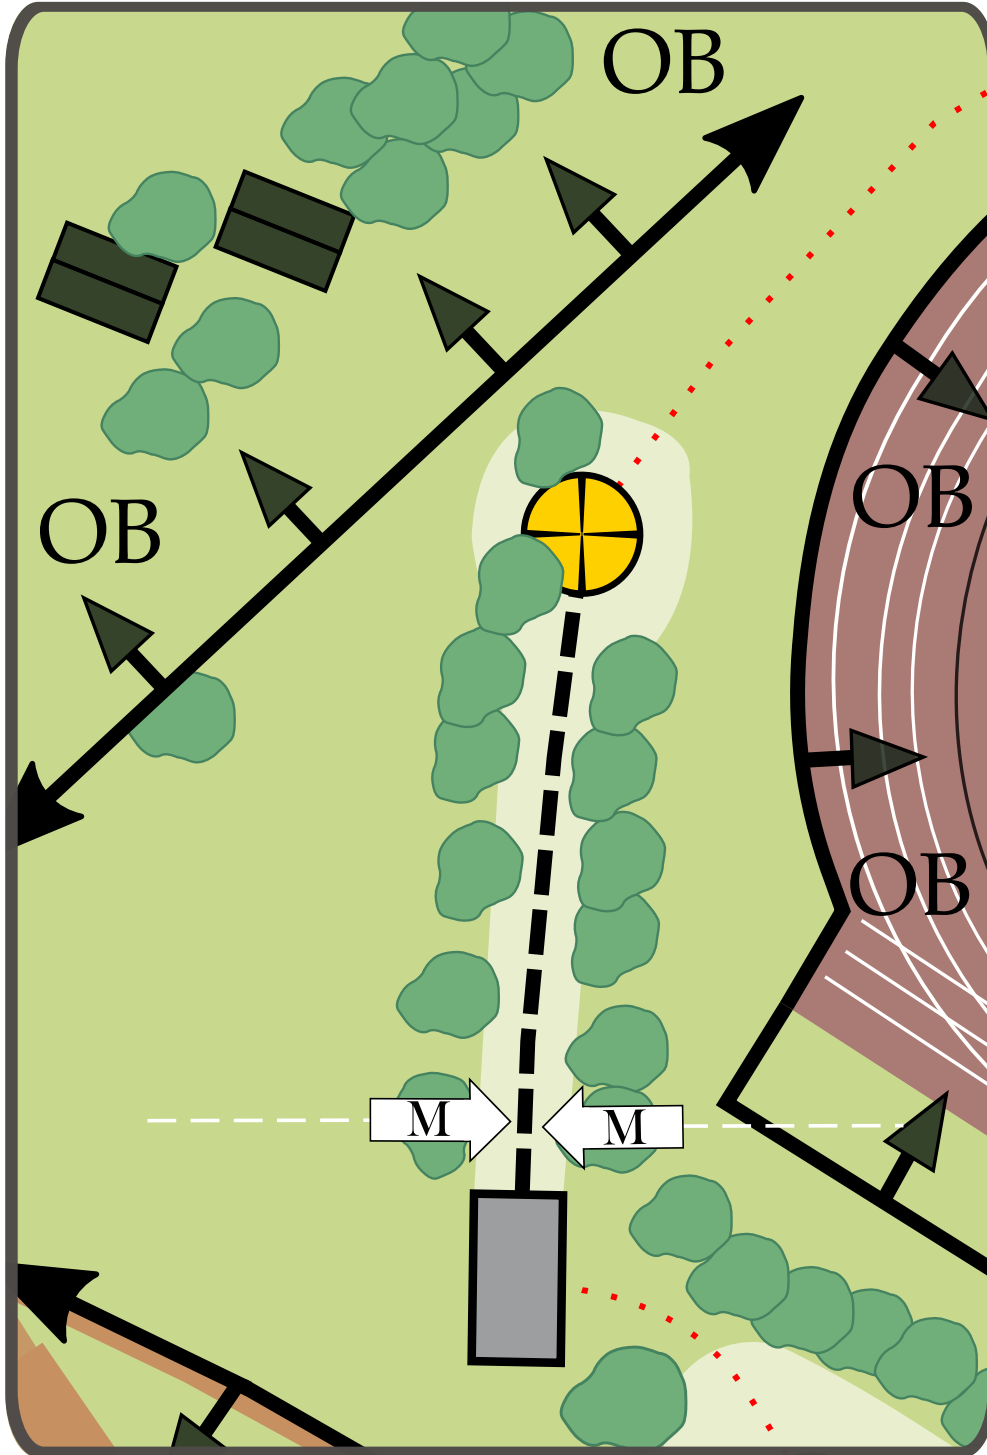

Mynämäki DiscGolfPark

1

Par 3

127m

Urheilukenttä on OB-
aluetta ja rajana on kentän
aita. Väylän vasemmassa
laidassa kulkeva kävelytie
ja sen vasen puoli on OB-
aluetta. Vasemman laidan
OB-alue on merkattu
kepeillä. Käytössä
normaali OB-sääntö.

ryhdy väyläsponsoriksi
info@wirmodiscgolf.fi

Mynämäki DiscGolfPark

2

Par 3

56m

Väylällä kaksoismando. Mandon vääraltä puolelta kiertämisestä seuraa rangaistusheitto (+1) ja uusintaheitto suoritetaan väylän heittopaikalta.

Urheilukenttä ja oja sekä sen vasen puoli ovat OB-alueita. Kentän OB-rajana on aita. Käytössä normaali OB-sääntö.

ryhdy väyläsponsoriksi
info@wirmodiscgolf.fi

Mynämäki DiscGolfPark

3

Par 3

137m

Väylää ympäröi OB-alue,
joka on merkattu kepeillä.
Käytössä normaali
OB-sääntö.