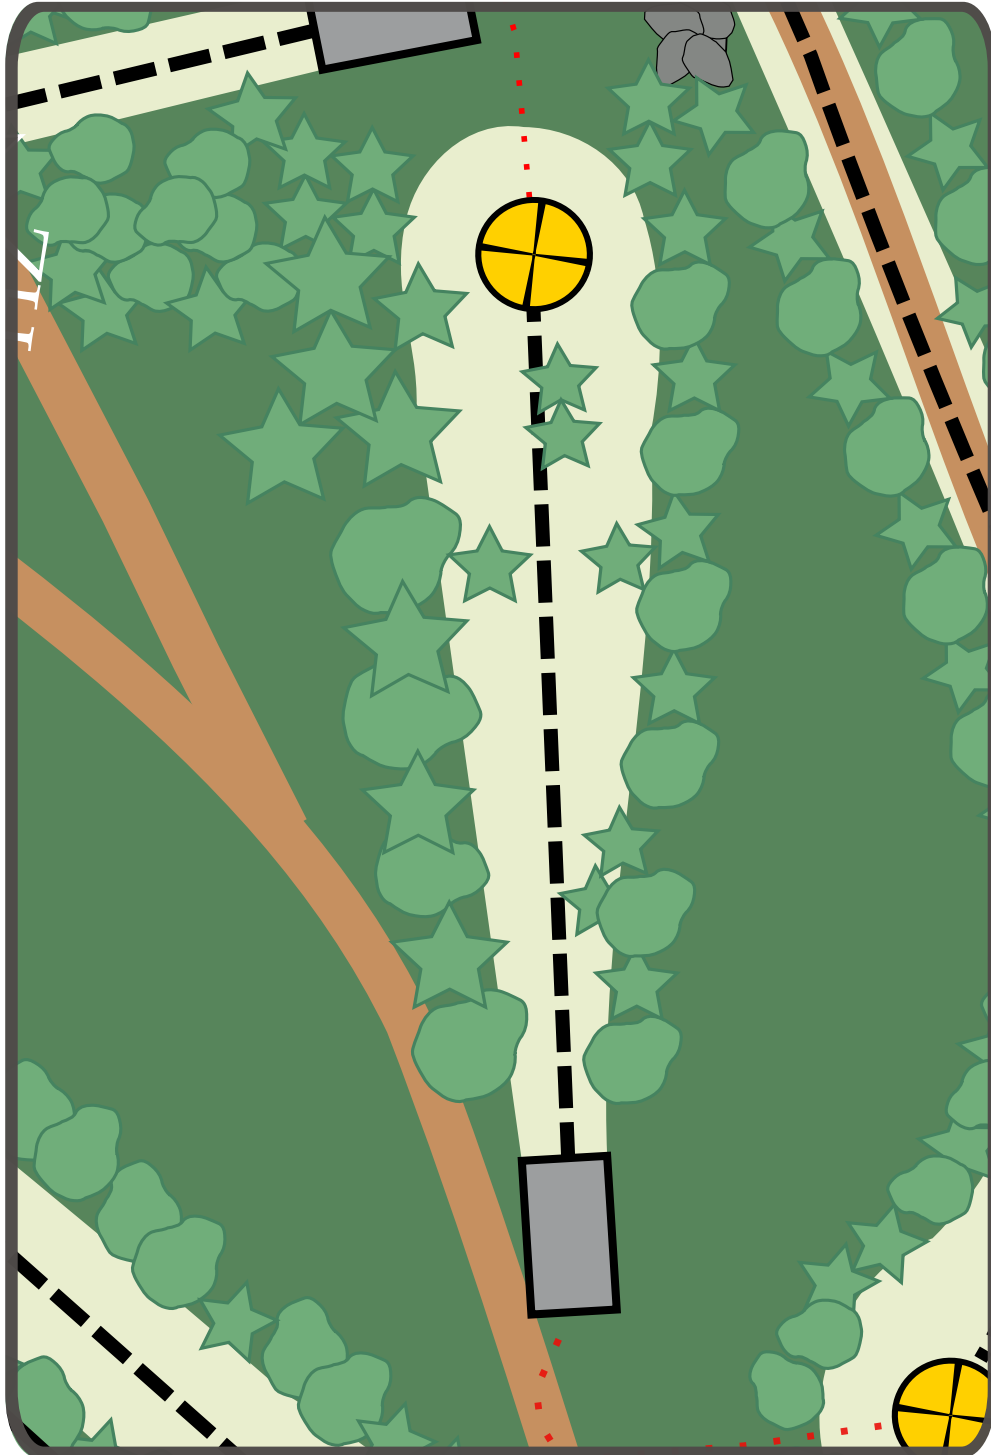

15

Par 3

69m

ryhdy väyläsponsoriksi
info@wirmodiscgolf.fi