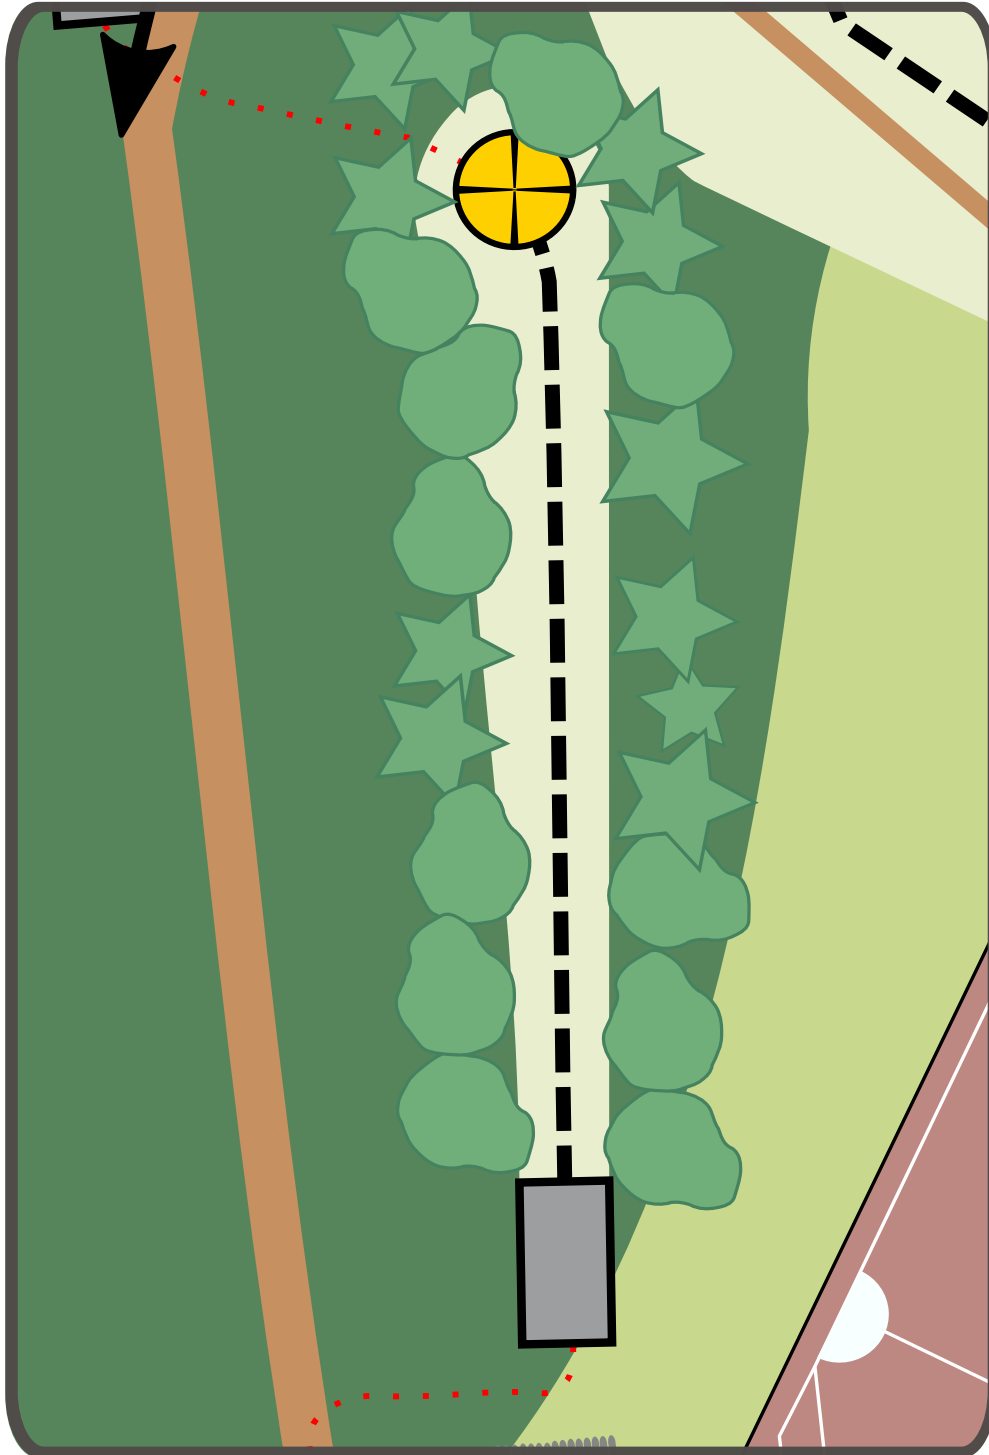

4

Par 3

72m

ryhdy väyläsponsoriksi
info@wirmodiscgolf.fi