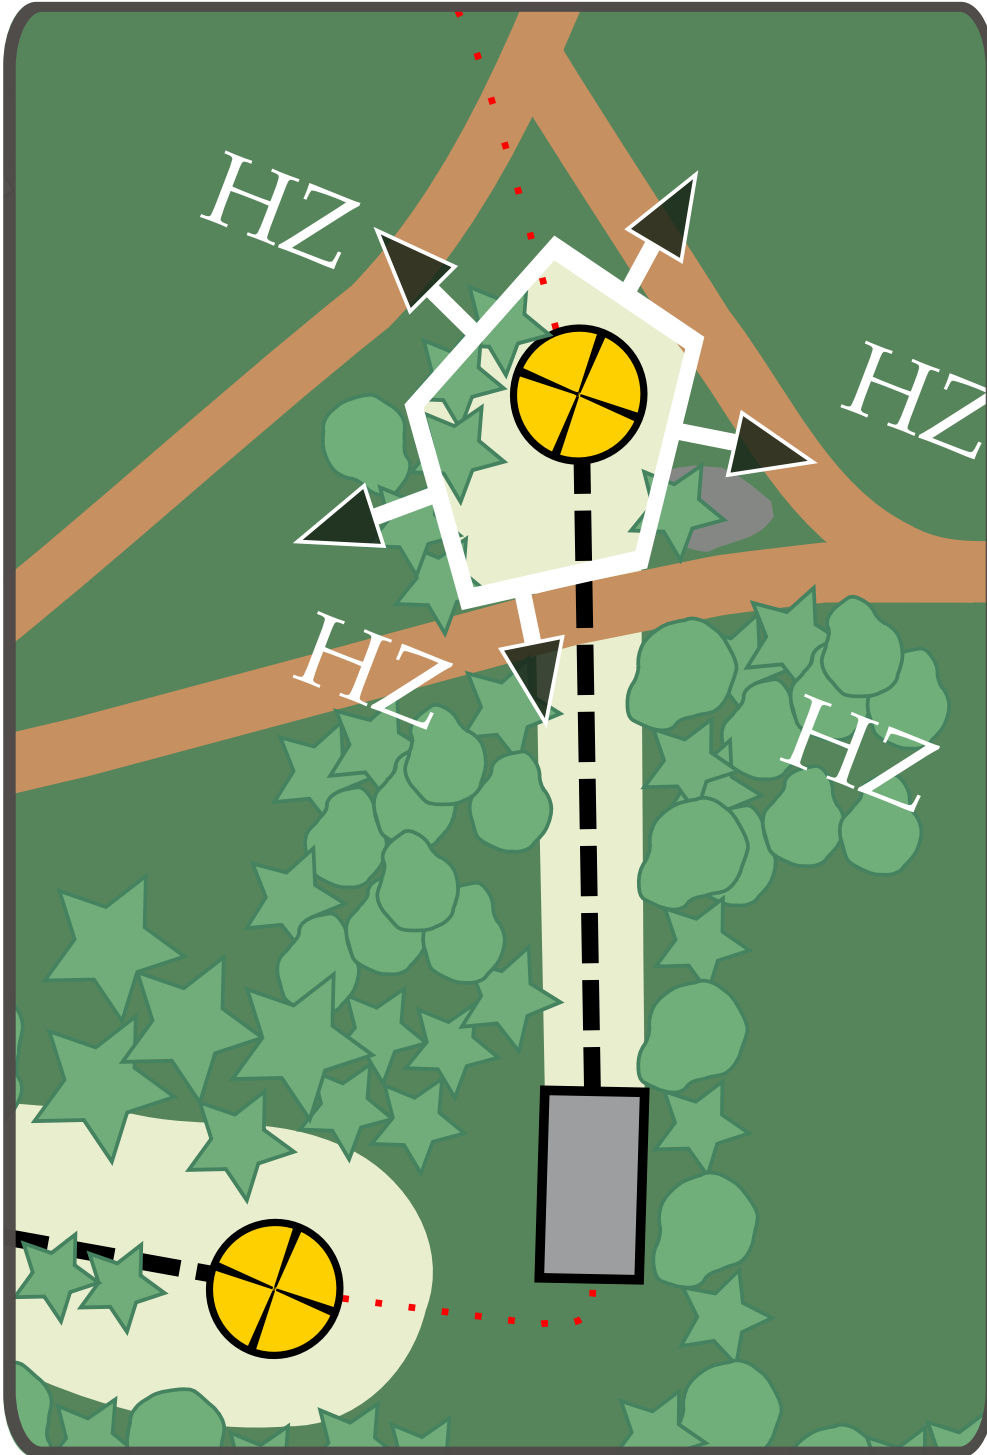

16

Par 3

65m

Saariväylä hazard-säännöllä. Kiekon jäädessä saaren ulkopuolelle, jatketaan siitä yhden (+1) rangaistusheiton kera.

ryhdy väyläsponsoriksi
info@wirmodiscgolf.fi