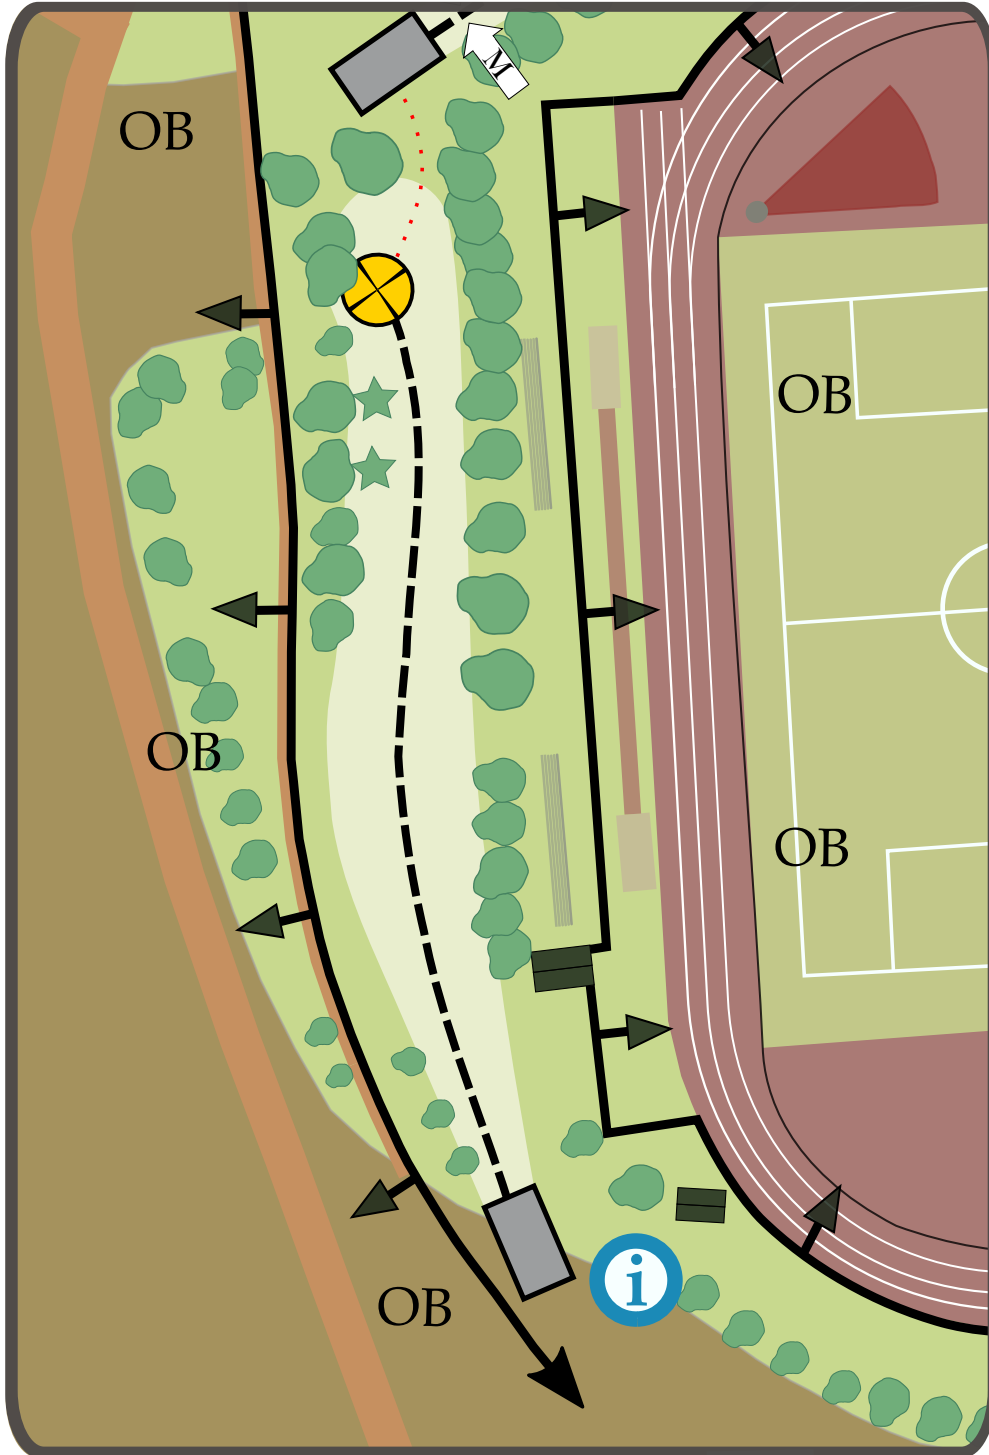

Mynämäki DiscGolfPark

1

Par 3

127m

Urheilukenttä on OB-
aluetta ja rajana on kentän
aita. Väylän vasemmassa
laidassa kulkeva kävelytie
ja sen vasen puoli on OB-
aluetta. Vasemman laidan
OB-alue on merkattu
kepeillä. Käytössä
normaali OB-sääntö.

ryhdy väyläsponsoriksi
info@wirmodiscgolf.fi

Mynämäki DiscGolfPark

2

Par 3

56m

Väylällä kaksoismando. Mandon vääraltä puolelta kiertämisestä seuraa rangaistusheitto (+1) ja uusintaheitto suoritetaan väylän heittopaikalta.

Urheilukenttä ja oja sekä sen vasen puoli ovat OB-alueita. Kentän OB-rajana on aita. Käytössä normaali OB-sääntö.

ryhdy väyläsponsoriksi
info@wirmodiscgolf.fi

Mynämäki DiscGolfPark

3

Par 3

137m

Väylää ympäröi OB-alue,
joka on merkattu kepeillä.
Käytössä normaali
OB-sääntö.