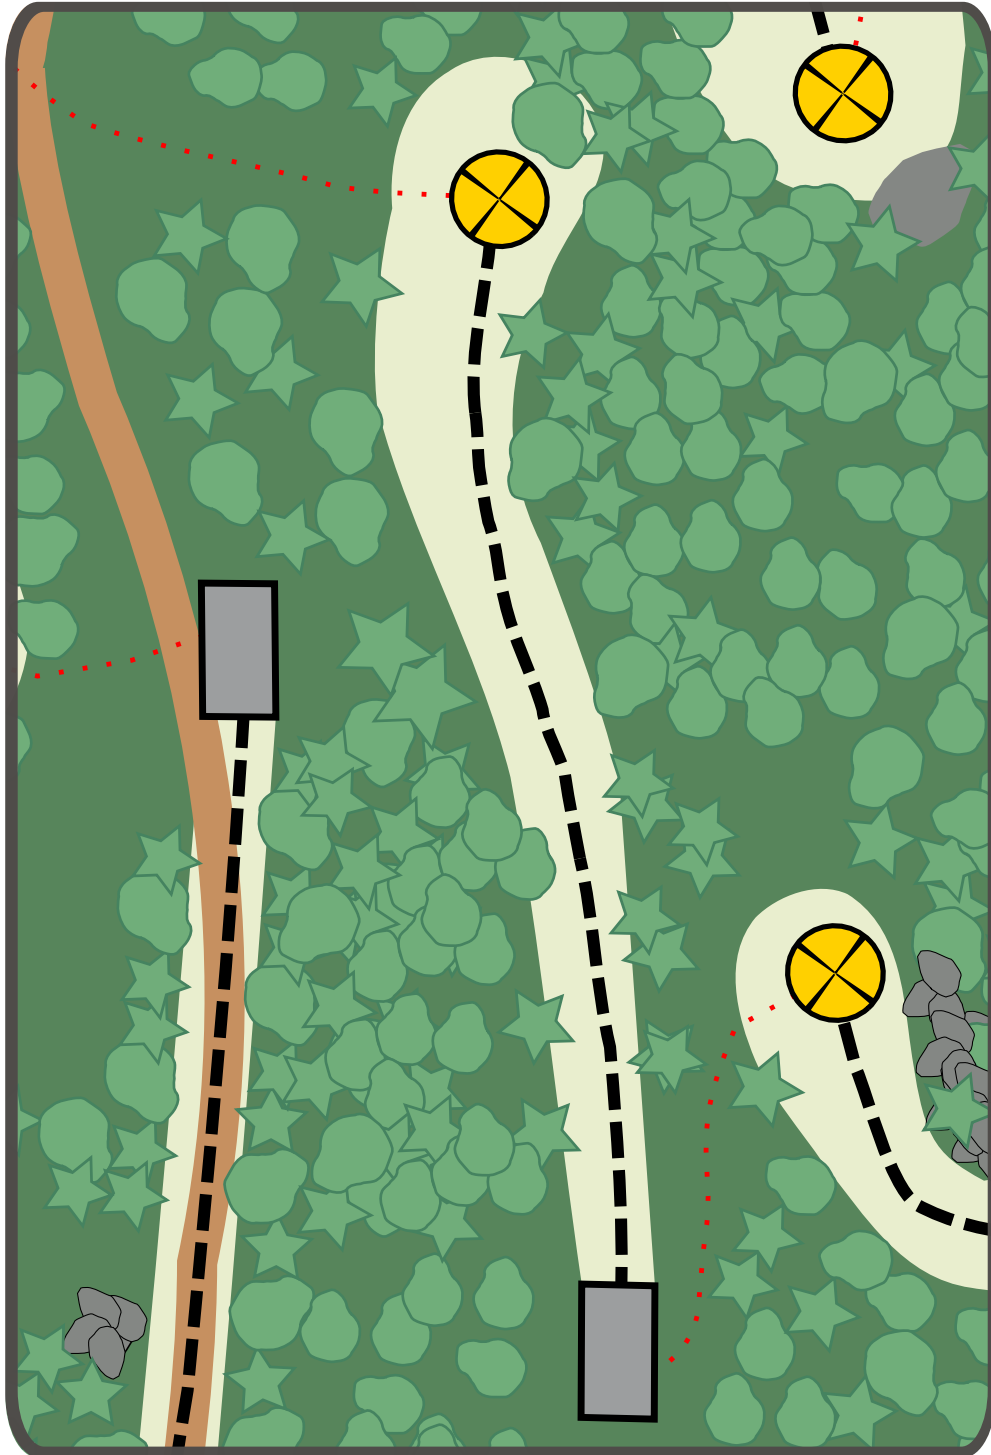

12

Par 3

117m

ryhdy väyläsponsoriksi
info@wirmodiscgolf.fi