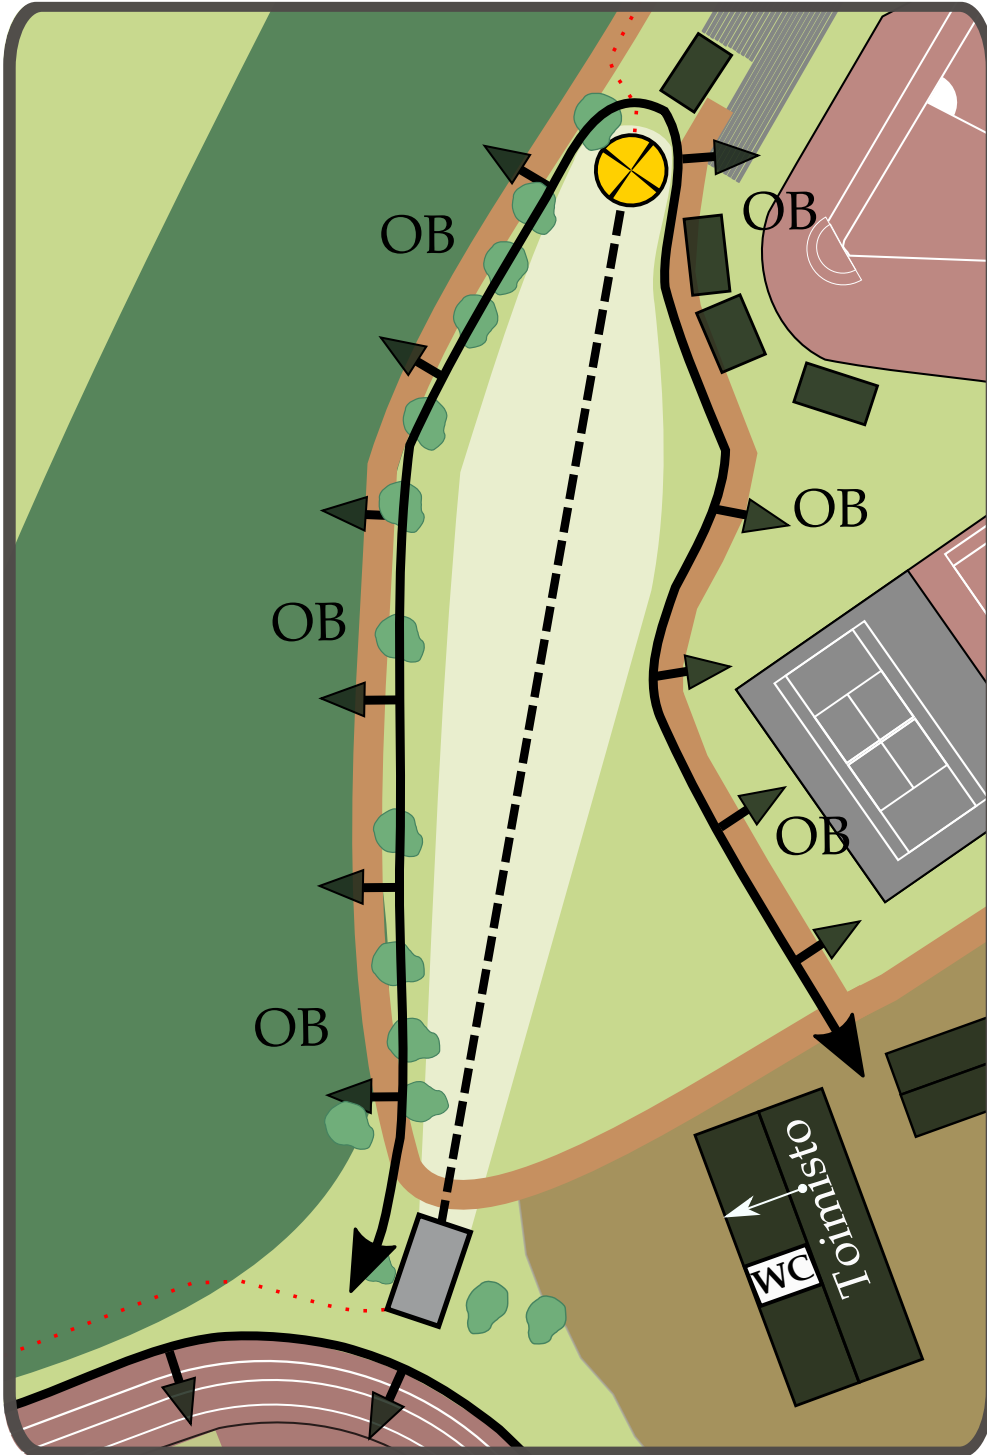

Mynämäki DiscGolfPark

1

Par 3

127m

Urheilukenttä on OB-
aluetta ja rajana on kentän
aita. Väylän vasemmassa
laidassa kulkeva kävelytie
ja sen vasen puoli on OB-
aluetta. Vasemman laidan
OB-alue on merkattu
kepeillä. Käytössä
normaali OB-sääntö.

ryhdy väyläsponsoriksi
info@wirmodiscgolf.fi

Mynämäki DiscGolfPark

2

Par 3

56m

Väylällä kaksoismando. Mandon vääraltä puolelta kiertämisestä seuraa rangaistusheitto (+1) ja uusintaheitto suoritetaan väylän heittopaikalta.

Urheilukenttä ja oja sekä sen vasen puoli ovat OB-alueita. Kentän OB-rajana on aita. Käytössä normaali OB-sääntö.

ryhdy väyläsponsoriksi
info@wirmodiscgolf.fi

Mynämäki DiscGolfPark

3

Par 3

137m

Väylää ympäröi OB-alue,
joka on merkattu kepeillä.
Käytössä normaali
OB-sääntö.

Väylällä mando. Mandon
väärältä puolelta
kiertämisestä seuraa
rangaistusheitto (+1) ja
peli jatkuu
dropzonelta (DZ).

ryhdy väyläsponsoriksi
info@wirmodiscgolf.fi

Mynämäki DiscGolfPark

7

Par 4

161m

ryhdy väyläsponsoriksi
info@wirmodiscgolf.fi