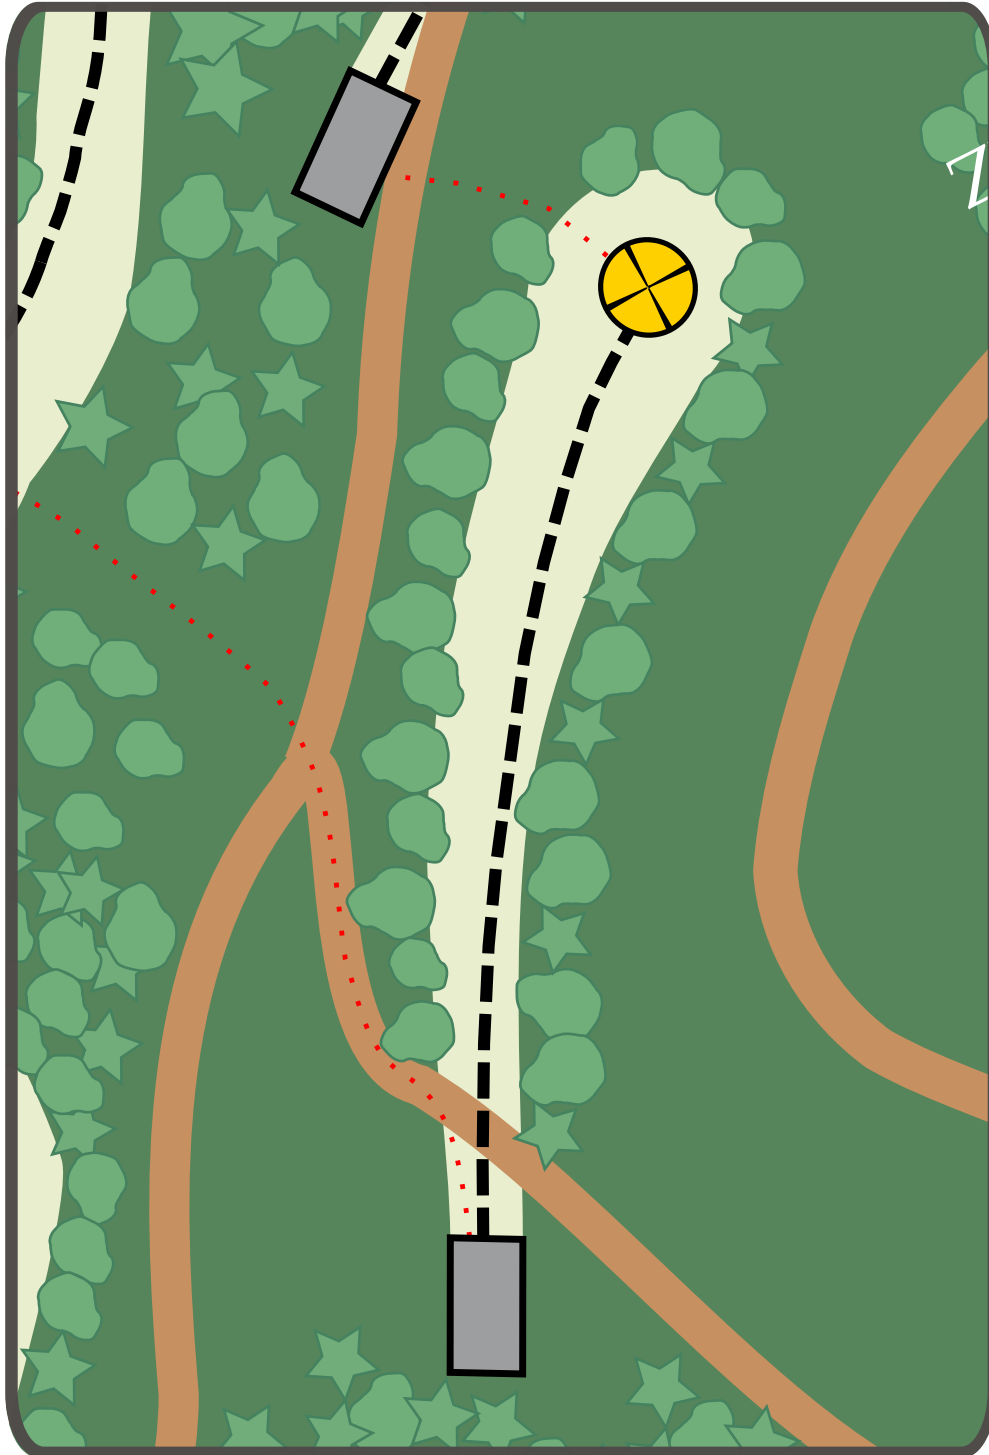

13

Par 3

85m

ryhdy väyläsponsoriksi
info@wirmodiscgolf.fi