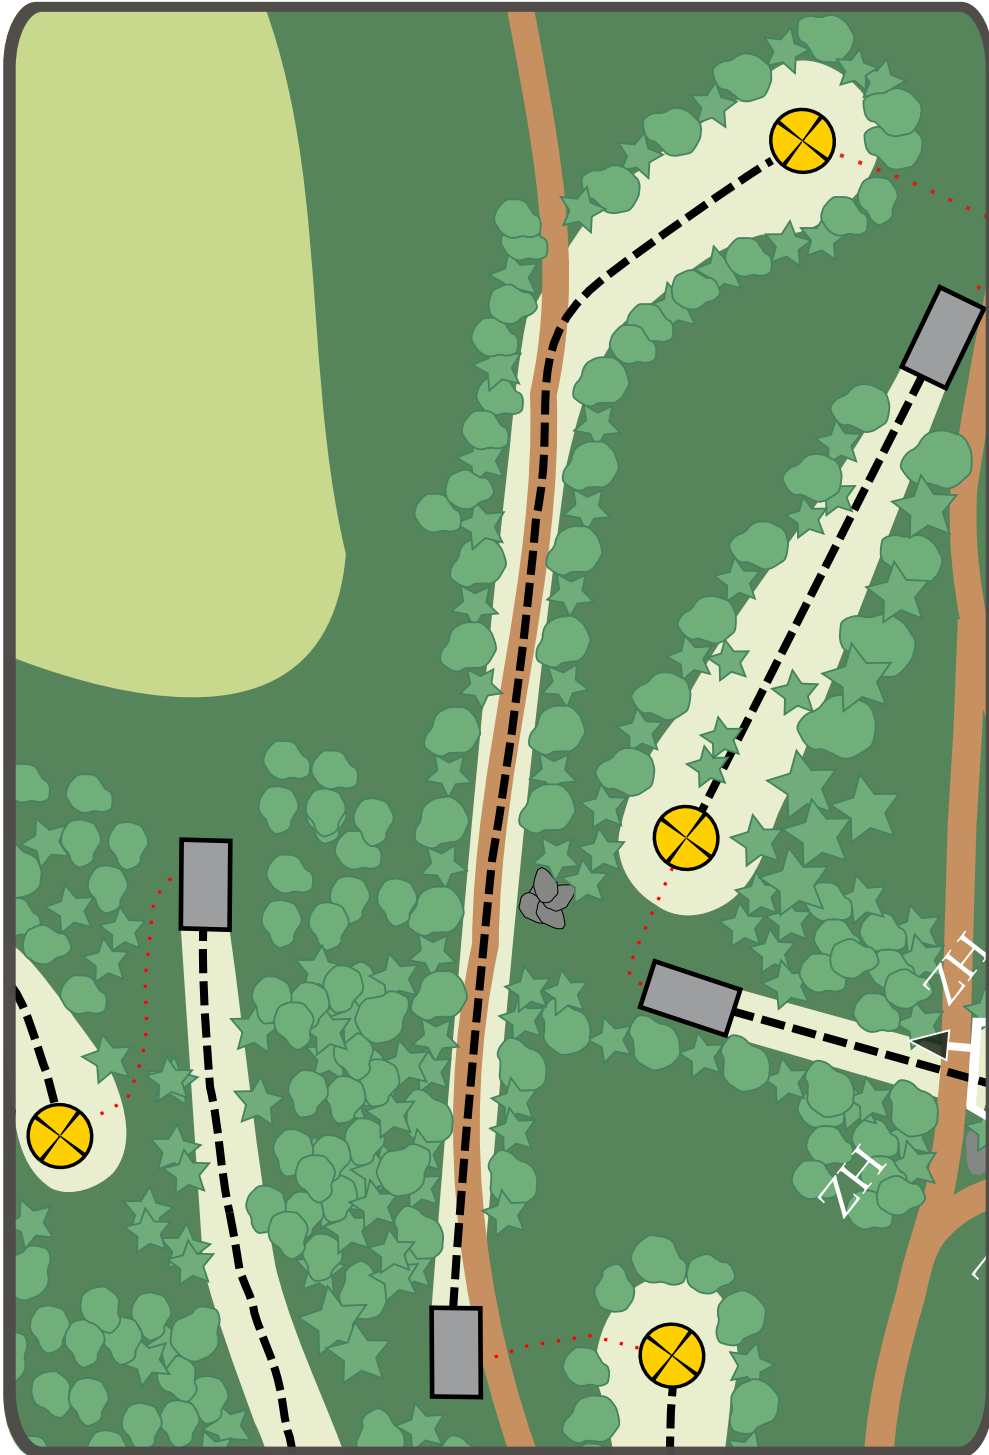

14

Par 4

188m

ryhdy väyläsponsoriksi
info@wirmodiscgolf.fi