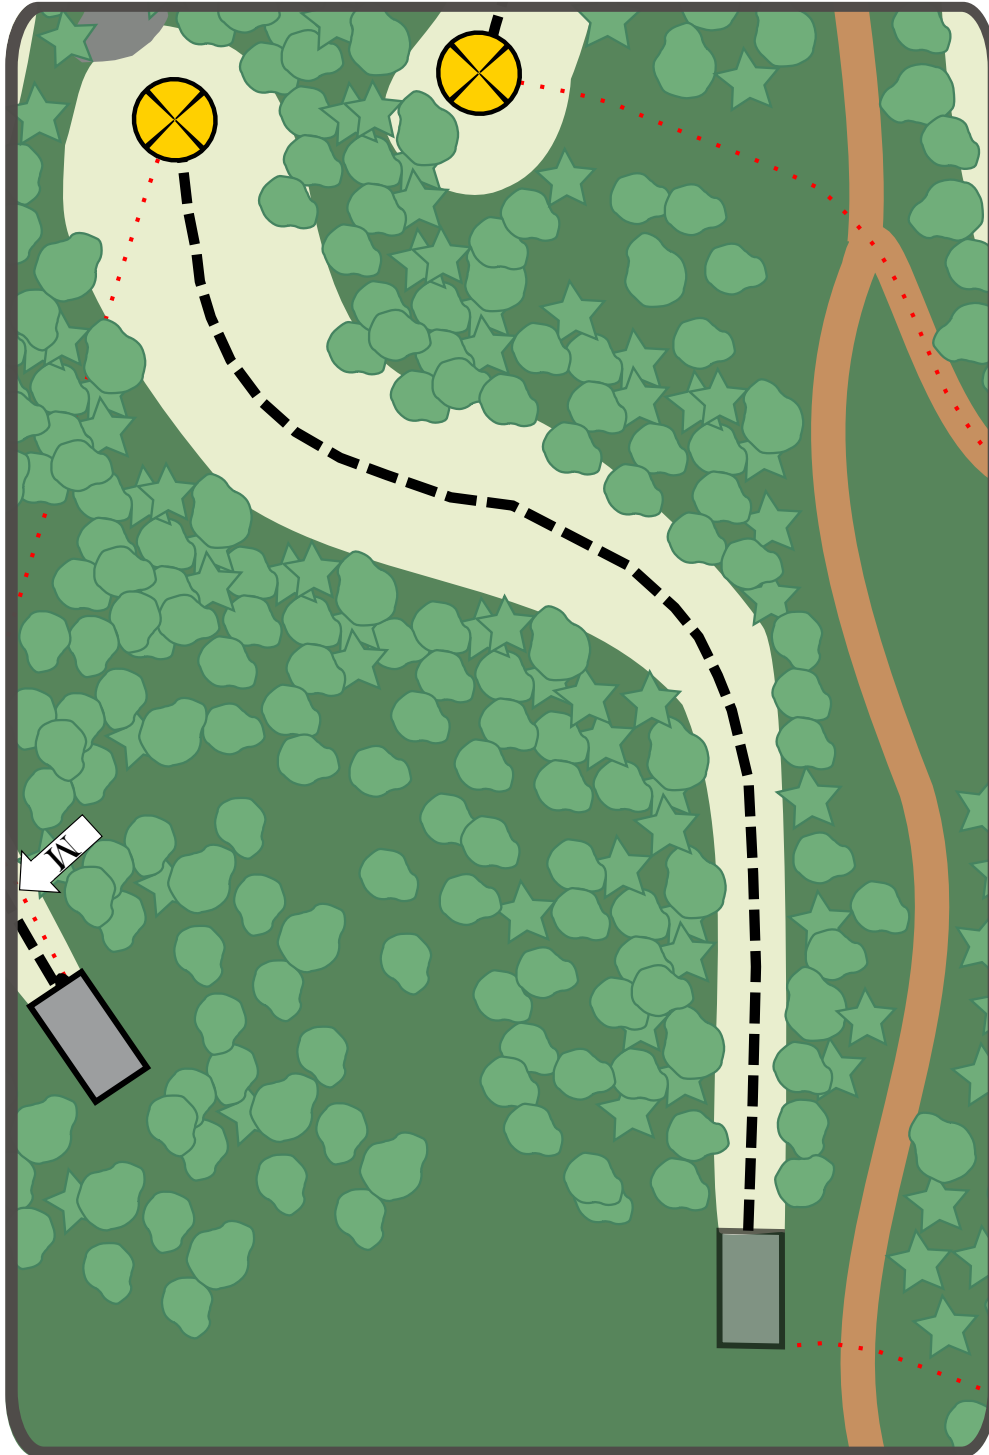

9

Par 4

164m

ryhdy väyläsponsoriksi
info@wirmodiscgolf.fi